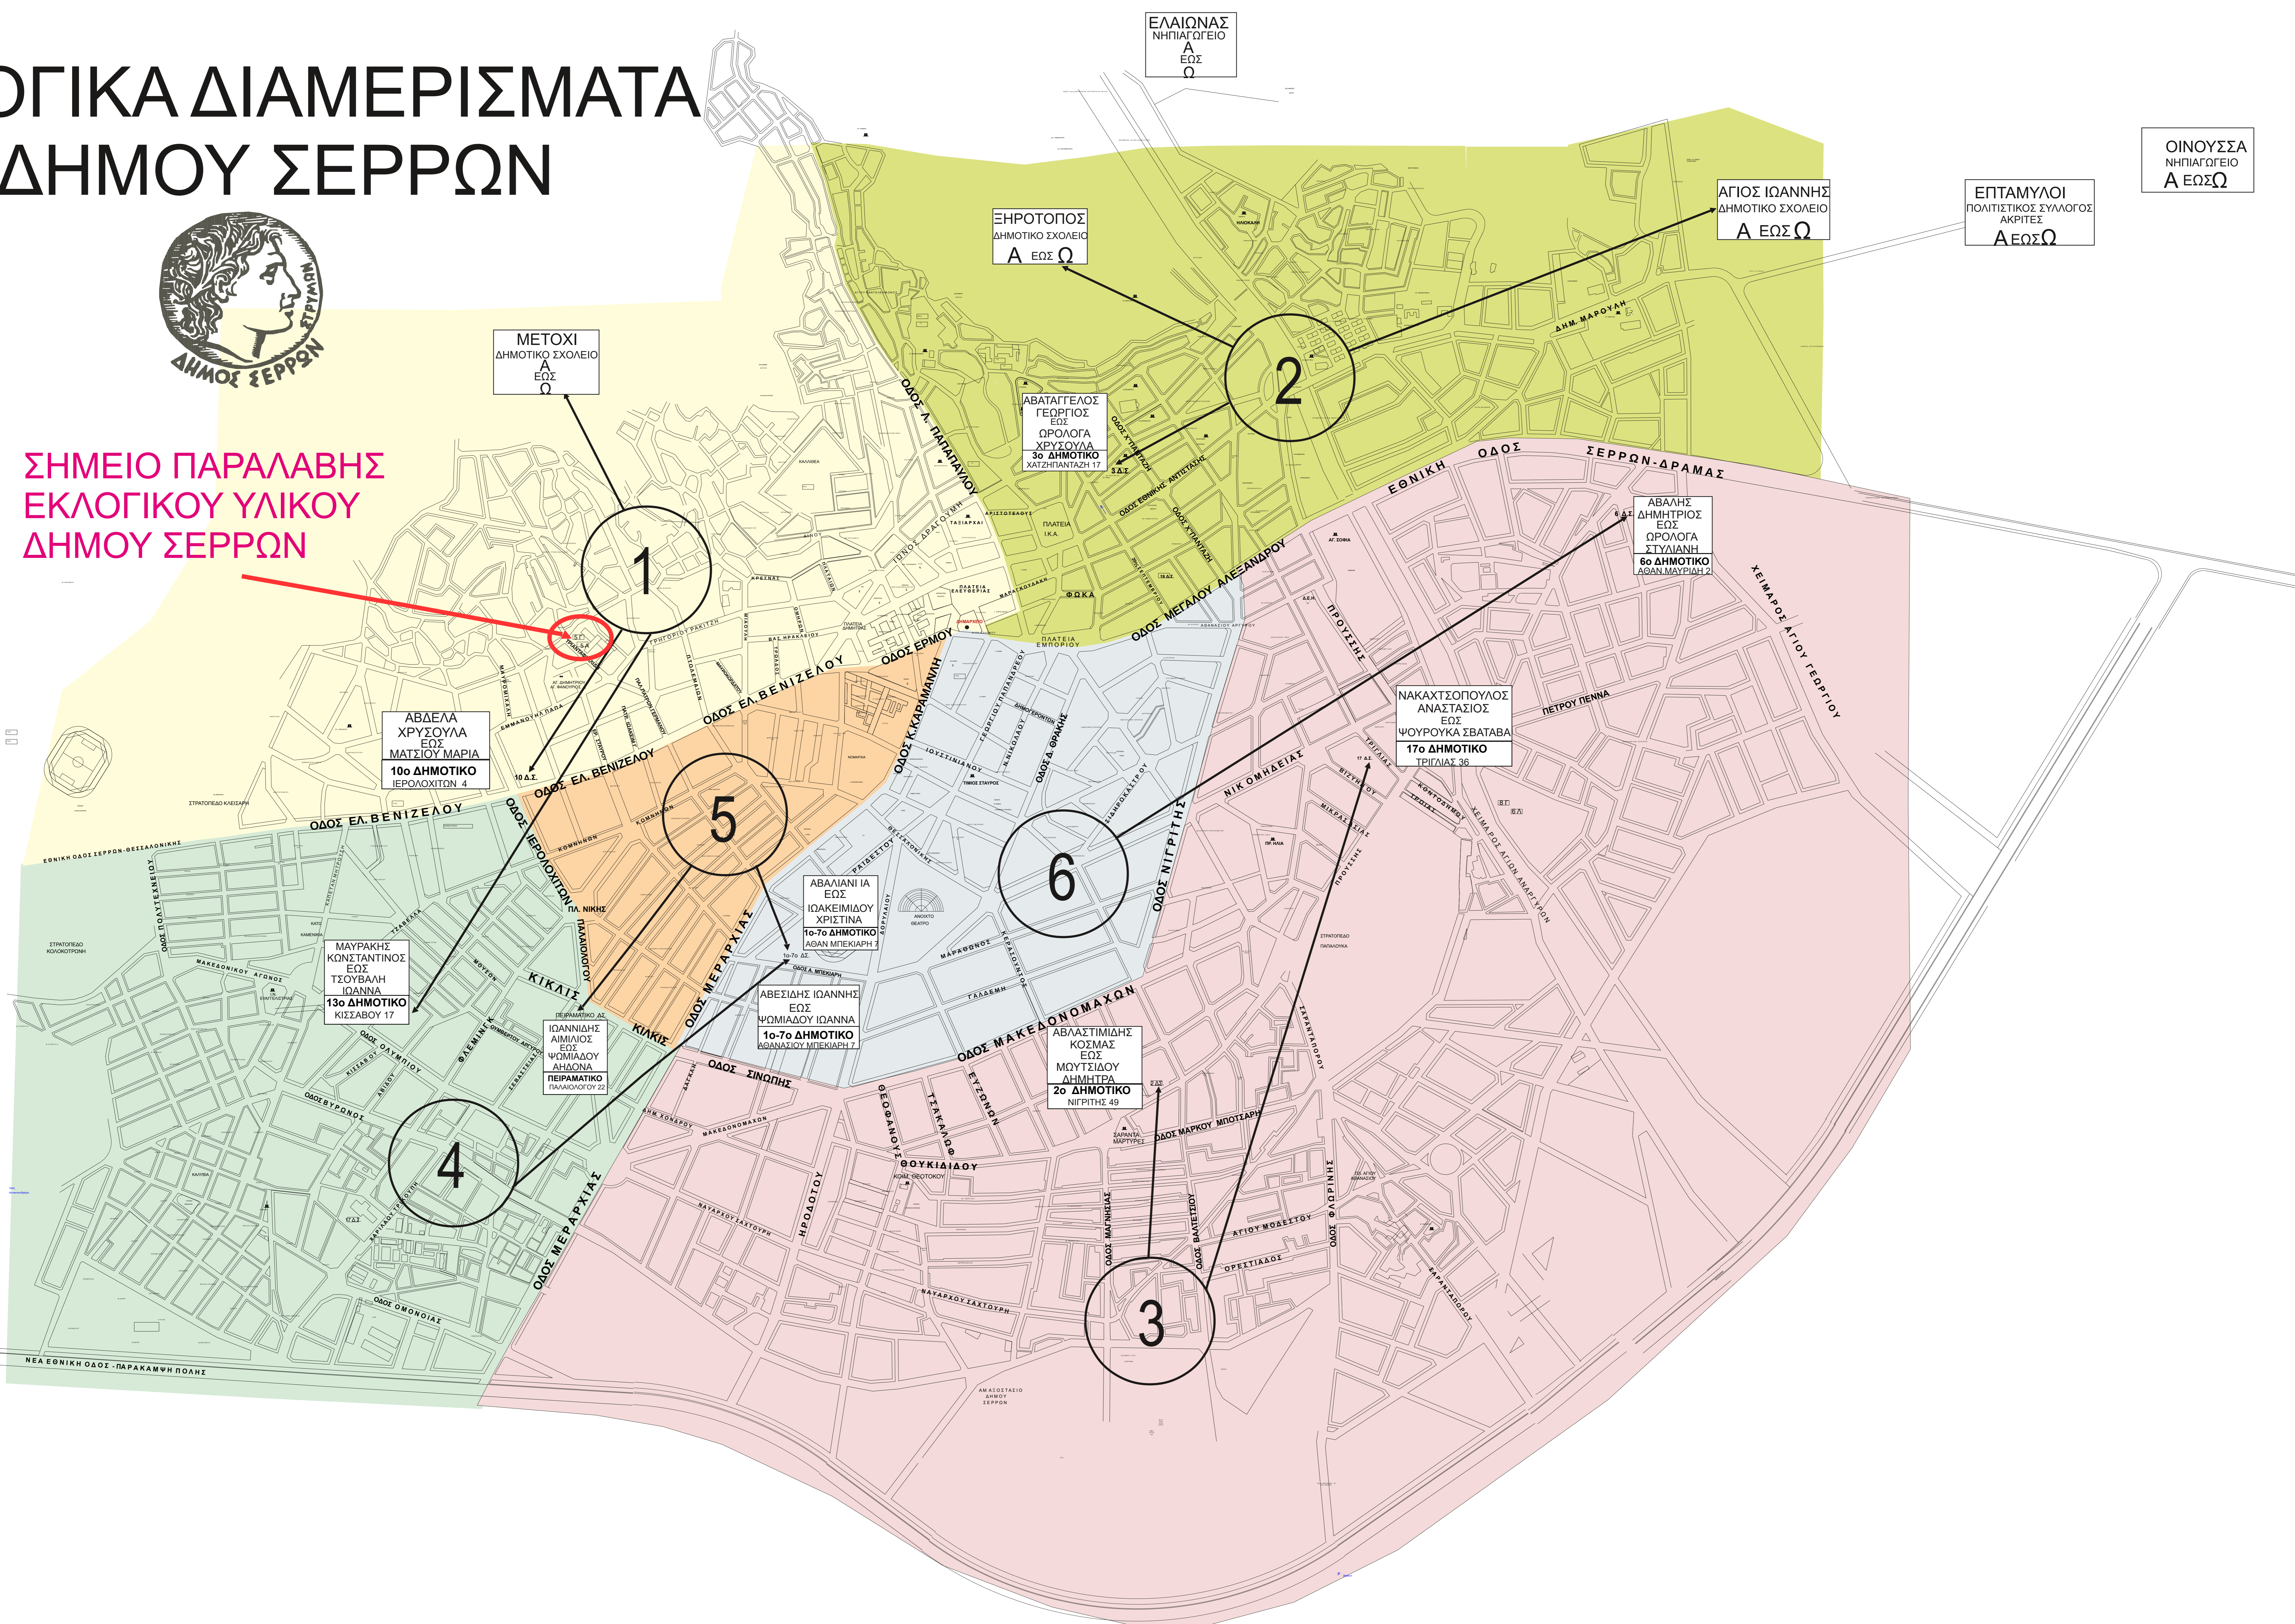

ΕΚΛΟΓΙΚΑ ΔΙΑΜΕΡΙΣΜΑΤΑ ΔΗΜΟΥ ΣΕΡΡΩΝ

ΣΗΜΕΙΟ ΠΑΡΑΛΑΒΗΣ
ΕΚΛΟΓΙΚΟΥ ΥΛΙΚΟΥ
ΔΗΜΟΥ ΣΕΡΡΩΝ

ΟΙΝΟΥΣΣΑ
ΝΗΠΙΑΓΩΓΕΙΟ
Α ΕΩΣ Ω

ΕΠΤΑΜΥΛΟΙ
ΠΟΛΙΤΙΣΤΙΚΟΣ ΣΥΛΛΟΓΟΣ
ΑΚΡΙΤΕΣ
Α ΕΩΣ Ω

ΑΓΙΟΣ ΙΩΑΝΝΗΣ
ΔΗΜΟΤΙΚΟ ΣΧΟΛΕΙΟ
Α ΕΩΣ Ω

ΕΛΛΙΩΝΑΣ
ΝΗΠΙΑΓΩΓΕΙΟ
Α ΕΩΣ Ω